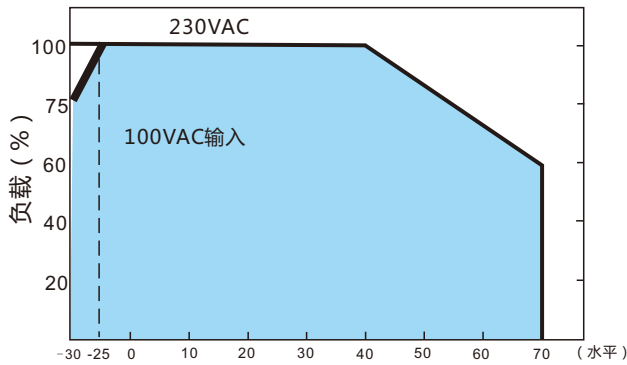

方框图

开关电源频率：115VAC:75KHz
230VAC:110KHz

减额及静态特征曲线

环境温度 (°C)

输入电压 (VAC)60Hz