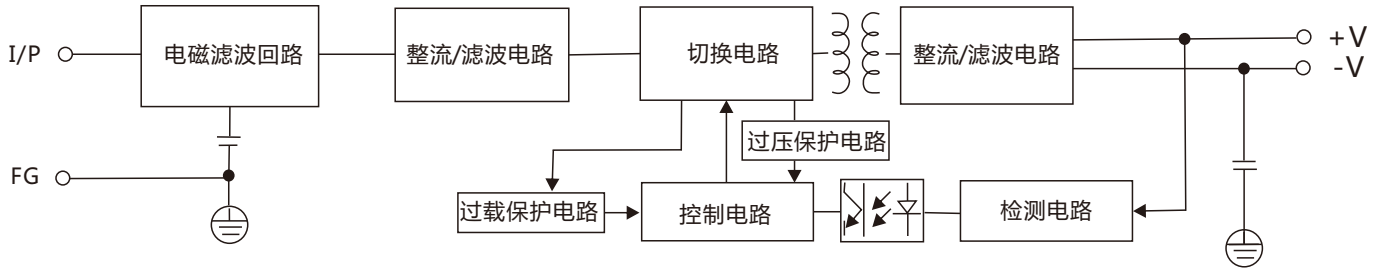

方框图

开关电源频率：115VAC:75KHz
230VAC:110KHz

减额及静态特征曲线

环境温度 (°C)

输入电压 (VAC)60Hz