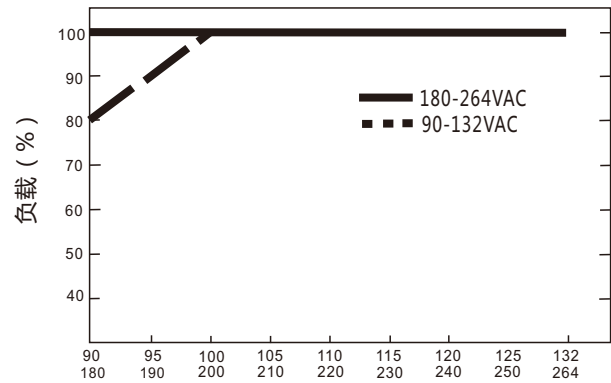

方框图

开关电源频率：115VAC:75KHz
230VAC:110KHz

减额及静态特征曲线

环境温度 (°C)

输入电压 (VAC)60Hz